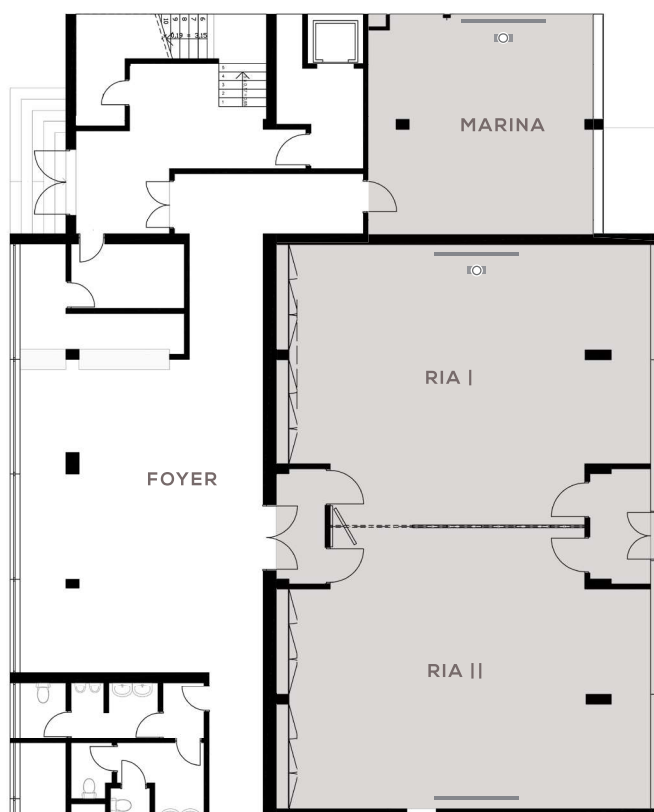

MARIA NOVA LOUNGE
TAVIRA
★★★★

SALAS DE REUNIÃO

R/C

EQUIPAMENTO AUDIOVISUAL DISPONÍVEL
(mediante pagamento)

- Projector LCD: 
 - 2 Projectores embutidos (3000 lumens)
- Ecrã: 
 - 3 Ecrãs embutidos (2,6 m x 1,5 m)
- Sistema de som
- 2 Microfones de mão sem fio

SERVIÇOS DE APOIO DISPONÍVEIS

- Flip charts
- Wi-Fi nas salas de reuniões e áreas públicas gratuito
- Área de recepção para grupos e serviços de secretariado

SALA	CARACTERÍSTICAS					CAPACIDADES							
	Área m ²	Largura	Compr.	Altura	Luz nat.	Plateia	Escola	U	Única	Cabaret	Cocktail	Banquete	
MARINA	44	6	7	2,85	✓	28	16	20	22	✗	40	30	
RIA +	180	22	17	2,75	✓	145	67	50	✗	80	140	100	
RIA	90	11	8	2,75	✓	67	34	30	34	40	70	50	
RIA	90	11	8	2,75	✓	67	34	30	34	40	70	50	