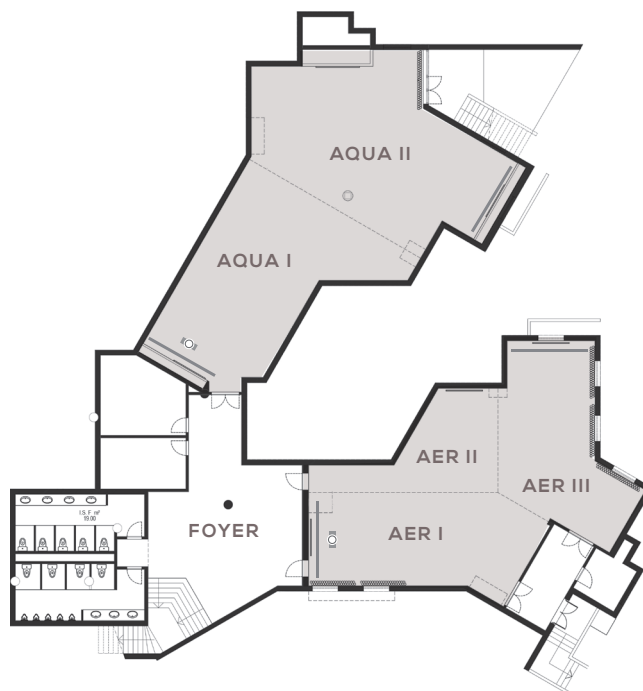

SALAS DE REUNIÃO

EQUIPAMENTO AUDIOVISUAL DISPONÍVEL
(mediante pagamento)

- Projector LCD: 
- 2 Projectores embutidos (3300 lumens)
- Ecrã: 
- 4 Ecrãs embutidos (3 m x 3 m)
- Sistema de som
- 2 Microfones de mão sem fio
- 1 Microfone de cabeça sem fio
- 1 Microfone de lapela

SERVIÇOS DE APOIO DISPONÍVEIS

- Flip charts
- Wi-Fi nas salas de reuniões e áreas públicas gratuito
- Área de recepção para grupos e serviços de secretariado

Piso -1

SALA	CARACTERÍSTICAS					CAPACIDADES					
	Área m ²	Largura	Compr.	Altura	Luz nat.	Plateia	Escola	U	Cabaret	Cocktail	Banquete
AQUA +	192	-	-	2,8							
AQUA	82	6,6	9,8	2,8		64	37	42	66	80	72
AQUA	102	4,8	9,4	2,8		54	41	30	54	70	64
AER + +	157	-	-	2,8		64	55	64	84	140	96
AER	63	3,5	9,6	2,8		46	25	28	36	56	48
AER	33	3,6	3,4	2,8		22	9	12	12	30	16
AER	57	4,8	7,15	2,8		40	21	24	36	52	48

SALA MULTIUSOS

- Projector LCD: 1 Projector (4500 lumens)
- Tela: Portátil (2,4 m x 2,4 m)

SERVIÇOS DE APOIO DISPONÍVEIS

- Flip charts
- Wi-Fi nas salas de reuniões e áreas públicas gratuito

SALA	CARACTERÍSTICAS					CAPACIDADES					
	Área m ²	Largura	Compr.	Altura	Luz nat.	Plateia	Escola	U	Cabaret	Cocktail	Banquete
ANFITEATRO	344	14-35	16	2,8	✓	420	-	-	-	-	-
SALA MULTIUSOS	101	7	10	-	✓	60	28	20	24	70	50
TERRAÇO	96	-	-	-	✓	-	-	-	-	50	-