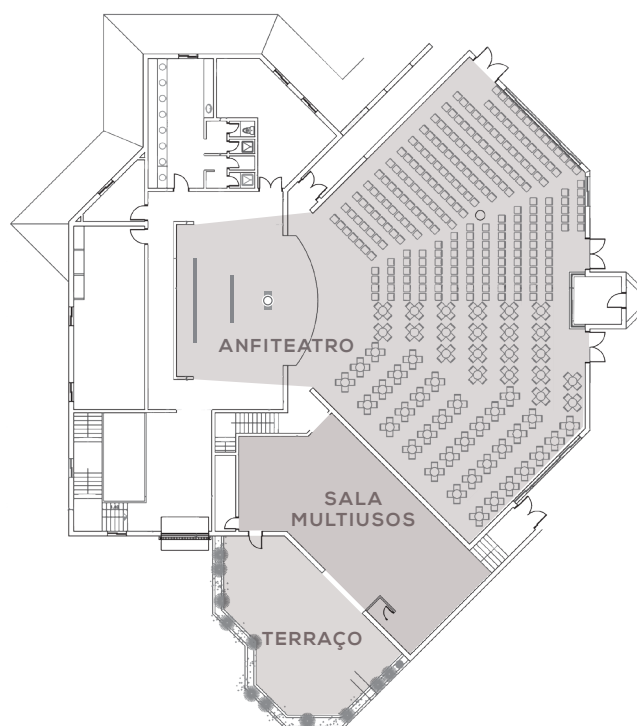

SERVIÇOS DE APOIO DISPONÍVEIS

- Flip charts
- Wi-Fi nas salas de reuniões e áreas públicas gratuito
- Área de recepção para grupos e serviços de secretariado

Piso -1

SALA	CARACTERÍSTICAS					CAPACIDADES					
	Área m ²	Largura	Compr.	Altura	Luz nat.	Plateia	Escola	U	Cabaret	Cocktail	Banquete
AQUA +	192	-	-	2,8							
AQUA	82	6,6	9,8	2,8		64	37	42	66	80	72
AQUA	102	4,8	9,4	2,8		54	41	30	54	70	64
AER + +	157	-	-	2,8		64	55	64	84	140	96
AER	63	3,5	9,6	2,8		46	25	28	36	56	48
AER	33	3,6	3,4	2,8		22	9	12	12	30	16
AER	57	4,8	7,15	2,8		40	21	24	36	52	48

ADRIANA BEACH RESORT

PRAIA DA FALÉSIA - ALBUFEIRA

★★★★

ANFITEATRO

EQUIPAMENTO AUDIOVISUAL DISPONÍVEL
(mediante pagamento)

R/C

ANFITEATRO

- Projector LCD: 1 Projector (7000 lumens)
- Tela: (5 m x 4 m)
- Sistema de som
 - Mesa de mistura
 - 6 colunas de 600W
- Sistema de luzes de palco
- Microfones de mão sem fios

SALA MULTIUSOS

- Projector LCD: 1 Projector (4500 lumens)
- Tela: Portátil (2,4 m x 2,4 m)

SERVIÇOS DE APOIO DISPONÍVEIS

- Flip charts
- Wi-Fi nas salas de reuniões e áreas públicas gratuito

SALA	CARACTERÍSTICAS					CAPACIDADES					
	Área m ²	Largura	Compr.	Altura	Luz nat.	Plateia	Escola	U	Cabaret	Cocktail	Banquete
ANFITEATRO	344	14-35	16	2,8	✓	420	-	-	-	-	-
SALA MULTIUSOS	101	7	10	-	✓	60	28	20	24	70	50
TERRAÇO	96	-	-	-	✓	-	-	-	-	50	-