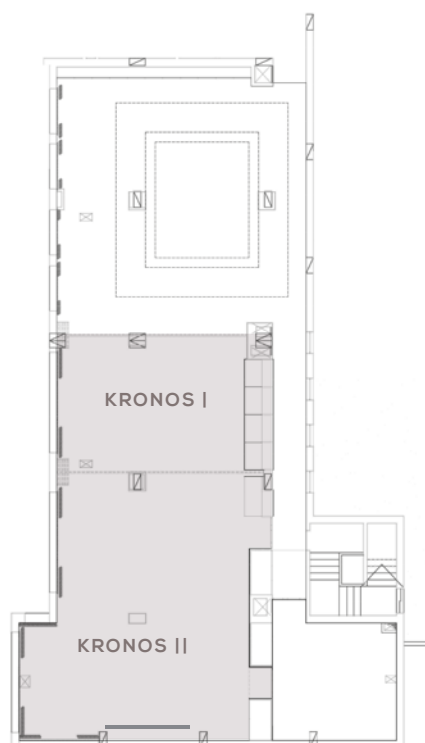

### SALAS DE REUNIÃO

R/C

EQUIPAMENTO AUDIOVISUAL DISPONÍVEL  
(mediante pagamento)

- Projector LCD:  
1 Projector amovível ( 3200 lumens )
- Ecrã: \_\_\_\_\_  
1 Ecrã embutido ( 2,5 m x 1,8 m )
- Sistema de som
- 2 Microfones de mão sem fio

SERVIÇOS DE APOIO DISPONÍVEIS

- Flip charts
- Wi-Fi nas salas de reuniões  
e áreas públicas gratuito

CARACTERÍSTICAS						CAPACIDADES					
SALA	Área m <sup>2</sup>	Largura	Compr.	Altura	Luz nat.	Plateia	Escola	U	Cabaret	Cocktail	Banquete
KRONOS I + II	123	8	15	2,9	✓	50	20	20	54	130	72
KRONOS I	50	8	5	2,9	✓	25	X	10	18	42	24
KRONOS II	83	8	10	2,9	✓	40	20	20	36	86	48