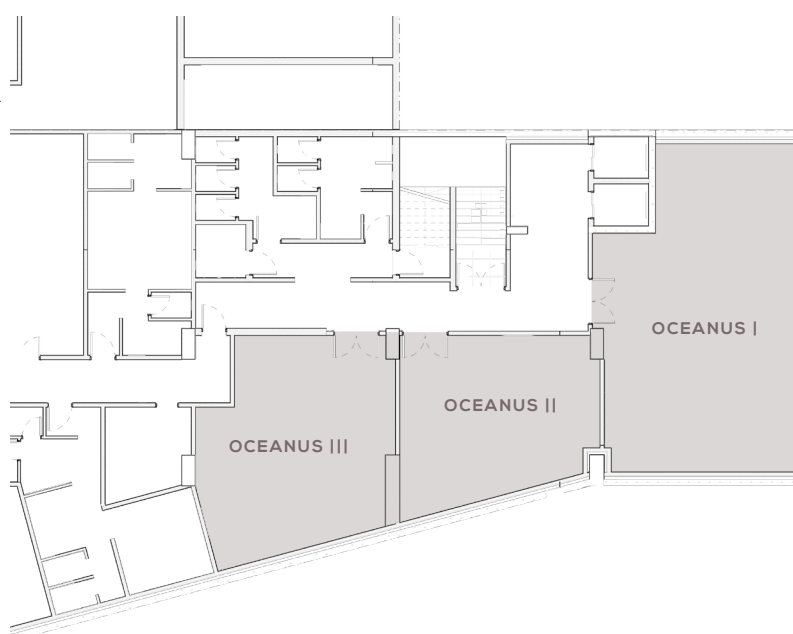

SALAS DE REUNIÃO

Piso -2

EQUIPAMENTO AUDIOVISUAL DISPONÍVEL
(mediante pagamento)

- Projector LCD:
- 1 Ecrã LCD Portátil

SERVIÇOS DE APOIO DISPONÍVEIS

- Flip chart
- Wi-Fi nas salas de reuniões e áreas públicas gratuito

CARACTERÍSTICAS							CAPACIDADES					
SALA	Área m ²	Largura	Compr.	Altura	Luz nat.	Plateia	Escola	U	Única	Cabaret	Cocktail	Banquete
												
OCEANUS I	70	-	-	2,5	X	50	30	20	28	30	X	X
OCEANUS II	38	-	-	2,5	X	25	16	14	18	X	X	X
OCEANUS III	46	-	-	2,5	X	25	16	14	18	X	X	X