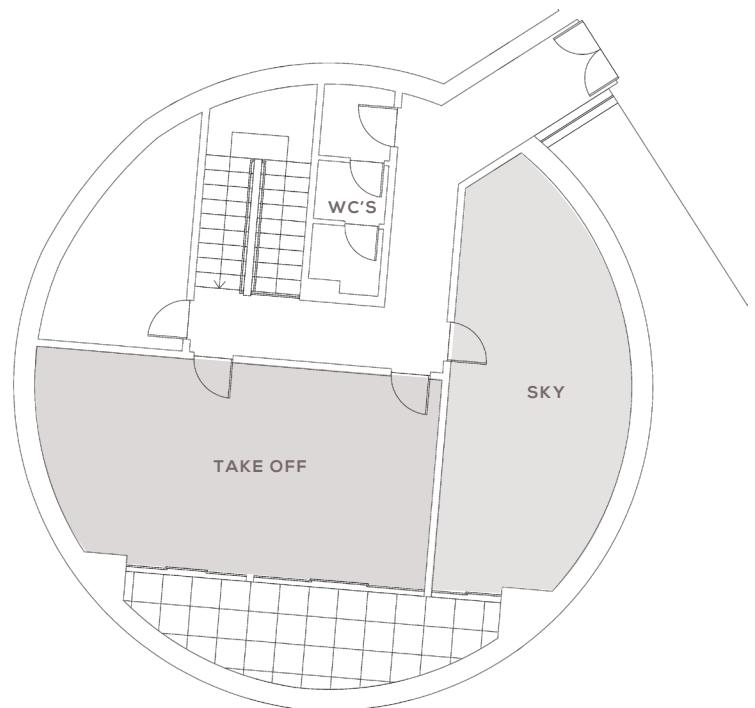

SALAS DE REUNIÃO

Piso 1

EQUIPAMENTO AUDIOVISUAL DISPONÍVEL
(mediante pagamento)

- Projetor LCD
- TV LCD de 75"

SERVIÇOS DE APOIO DISPONÍVEIS

- Flip chart
- Wi-Fi nas salas de reuniões e áreas públicas gratuito
- Coffee station de cortesia (máquina de café e chá)

CARACTERÍSTICAS							CAPACIDADES					
SALA	Área m ²	Largura	Compr.	Altura	Luz nat.	Plateia	Escola	U	Única	Cabaret	Cocktail	Banquete
												
TAKE OFF	34	3,9	8	2,5	✓	34	-	-	-	X	X	X
SKY	27	3	8	2,5	✓	-	-	-	12	X	X	X